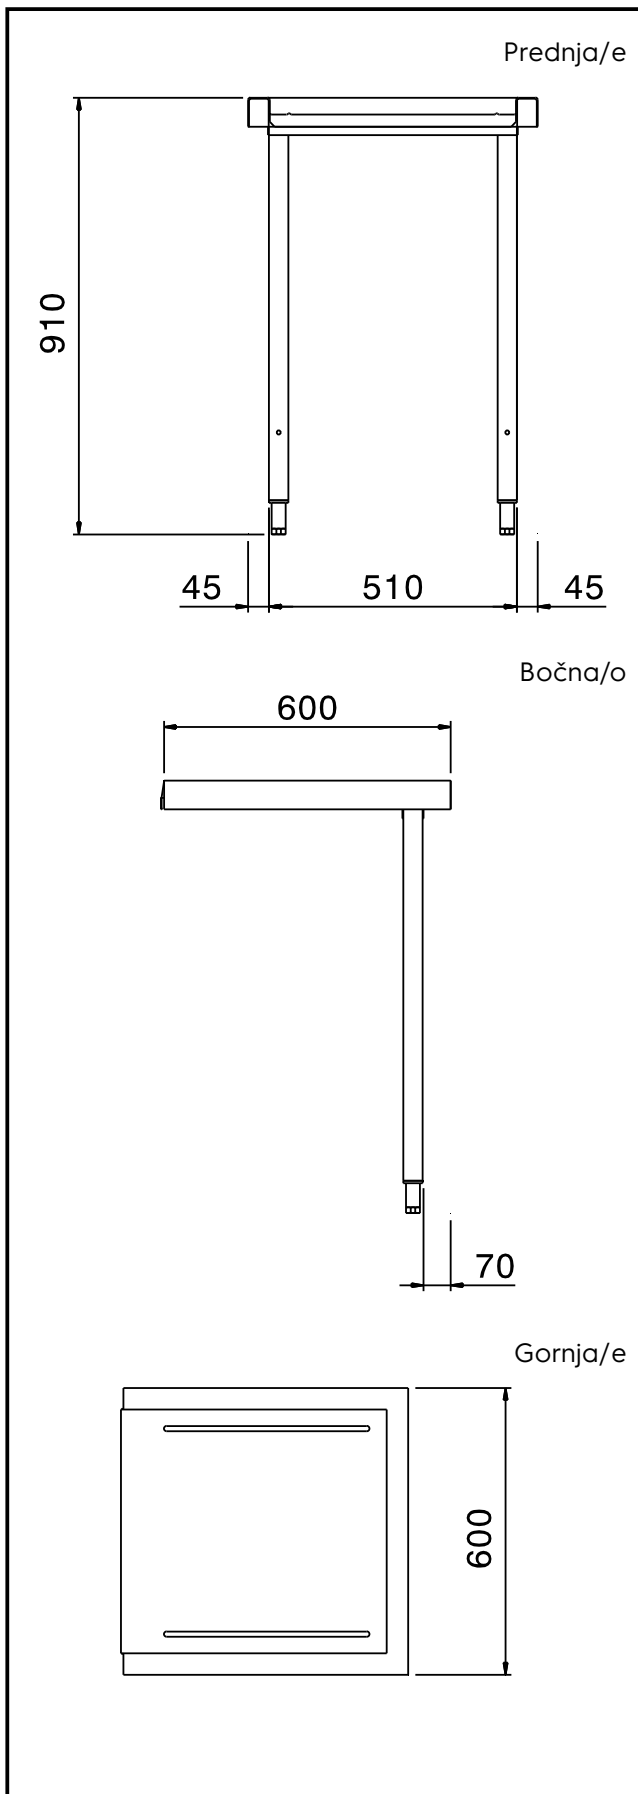

Br. stavke: _____

Za perilice posuđa s haubom. Izrađen od 304 AISI nehrđajućeg čelika. Dvije šuplje nogice, kvadratnog poprečnog presjeka 40x40mm, prilagodljive visine. Smjer košara: s desna na lijevo i s lijeva na desno.

"NE INSTALIRATI ISPRED PERILICA POSUĐA S HAUBOM U SLUČAJU AKO JE ISTA KUTNO INSTALIRANA."

Glavne značajke

- Isporučuje se rastavljen i lako se sastavlja.
- Dizajniran za košare za pranje posuđa dimenzija 500x500mm.
- Može se spojiti na stroj za pranje posuđa sa lijeve, prednje ili desne strane.
- Nije prikladan za spajanje s prednje strane u slučaju kutne instalacije.

Konstrukcija

- Noge od nehrđajućeg čelika 50mm podesljive su visine čime se omogućuje dobro poravnavanje i povezanost sa ostalim elementima na liniji pranja.
- Sve površine su glatke, sa zaobljenim rubovima, sa sjajnim premazom, za lakše čišćenje
- Šuplje nogice kvadratnog poprečnog presjeka 40x40mm i nastavci za niveliranje izrađene su od AISI 304 nehrđajućeg čelika.
- Duboki preklopljeni rubni profili služe za sprječavanje kapanja i lako i sigurno čišćenje.
- Cjelokupna izvedba konstrukcije u nehrđajućem čeliku 304 AISI.
- Namjenjen pričvršćivanju za stroj za pranje posuđa; treba se opremiti jednim parom nogu na drugom kraju.

Opcijska dodatna oprema

- Donja polica za stol - 600 mm PNC 865350
- Pribor za učvršćenje u pod za PNC 865386
2 kvadratne noge

ODOBRENJE: _____

**Ključne informacije:**

Vanjske dimenzije, širina: 865302 (BHHLU06)	600 mm
Vanjske dimenzije, dubina:	600 mm
Vanjske dimenzije, visina:	910 mm
Neto težina:	6 kg