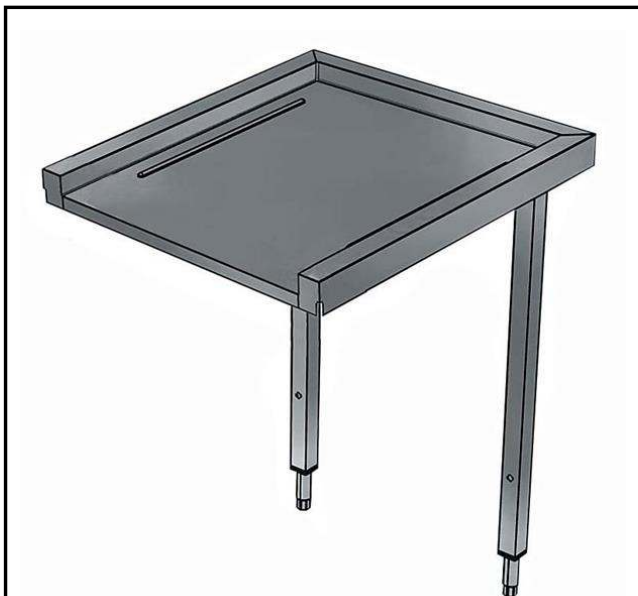

**Sustav rukovanja jedinicom s haubom
Ulazno/ izlazni stol za stroj za pranje
suđa - 600 mm**

STAVKA #: _____

MODEL # _____

NAZIV # _____

SIS # _____

AIA # _____

865302 (BHHLU06)

Ulazno/ izlazni stol za stroj
za pranje suđa - 600 mm**Kratke specifikacije**

Br. stavke: _____

Za perilice posuđa s haubom. Izrađen od 304 AISI nehrđajućeg čelika. Dvije šuplje nogice, kvadratnog poprečnog presjeka 40x40mm, prilagodljive visine. Smjer košara: s desna na lijevo i s lijeva na desno.

"NE INSTALIRATI ISPRED PERILICA POSUĐA S HAUBOM U SLUČAJU AKO JE ISTA KUTNO INSTALIRANA."

Glavne značajke

- Isporučuje se rastavljen i lako se sastavlja.
- Dizajniran za košare za pranje posuđa dimenzija 500x500mm.
- Može se spojiti na stroj za pranje posuđa sa lijeve, prednje ili desne strane.
- Nije prikladan za spajanje s prednje strane u slučaju kutne instalacije.

Konstrukcija

- Noge od nehrđajućeg čelika 50mm podesljive su visine čime se omogućuje dobro poravnavanje i povezanost sa ostalim elementima na liniji pranja.
- Sve površine su glatke, sa zaobljenim rubovima, sa sjajnim premazom, za lakše čišćenje
- Šuplje nogice kvadratnog poprečnog presjeka 40x40mm i nastavci za niveliranje izrađene su od AISI 304 nehrđajućeg čelika.
- Duboki preklopljeni rubni profili služe za sprječavanje kapanja i lako i sigurno čišćenje.
- Cjelokupna izvedba konstrukcije u nehrđajućem čeliku 304 AISI.
- Namjenjen pričvršćivanju za stroj za pranje posuđa; treba se opremiti jednim parom nogu na drugom kraju.